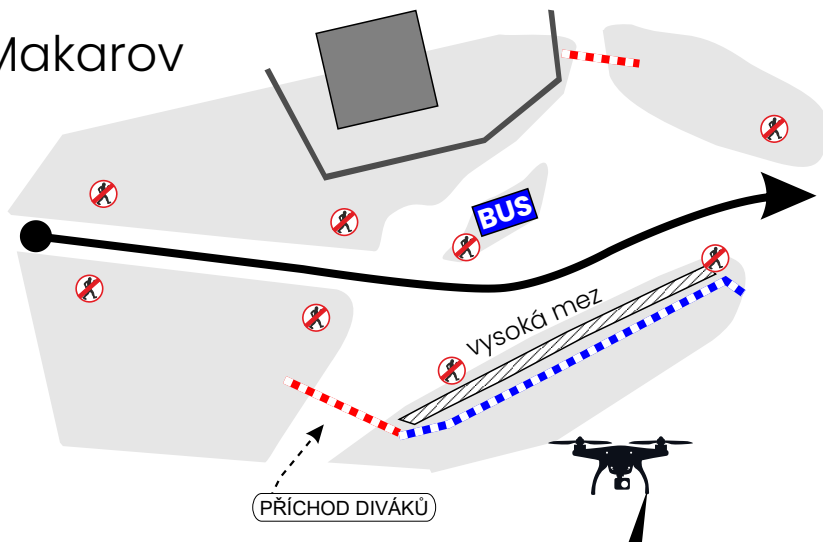

Makarov

Popis diváckého místa

Tato rychlostní zkouška doznala změn a díky tomu vzniklo nové divácké místo. Z vysoké meze je vidět na mostek, který zde při závodech do vrchu vždy překvapí nejednoho jezdce. Následuje rychlé levé odbočení.

Pokyny pro diváky: příjezd od obce Katovice. Parkování pouze na silnici.

Zajímavost V návaznosti na nové trendy v bezpečnosti je v letošním roce zkušebně zaveden systém dvojího páskování. Červeno-bílá páska se používá pro nebezpečná místa nebo pro místa, kde se trať RZ setkává s další komunikací.