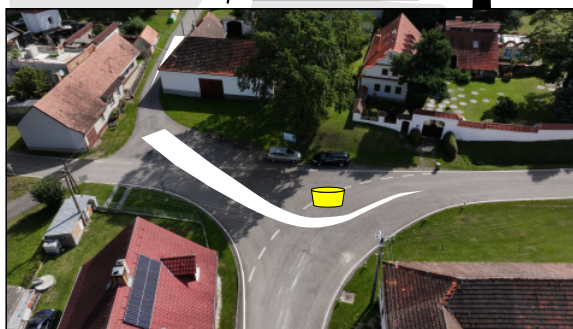

Třešovice

### **Popis diváckého místa**

Další divácké místo s jednoduchým přístupem, kde můžete vidět rychlé levé odbočení za balík.

Pokyny pro diváky: příjezd od obce Jinín. Parkování pouze na komunikaci ve směru jízdy.