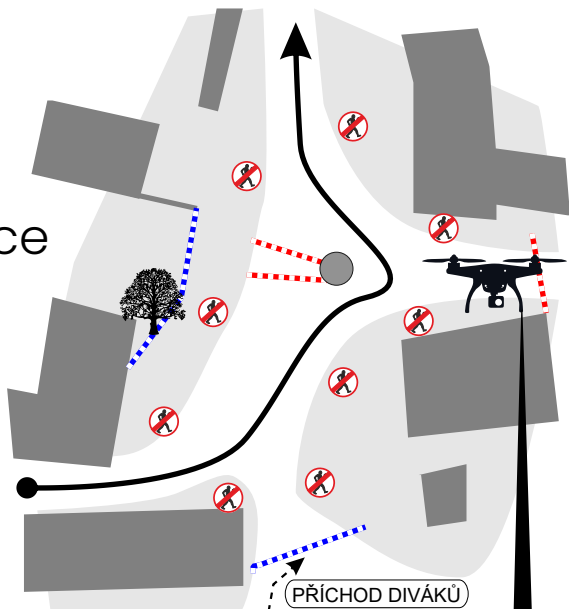

Třešovice

### **Popis diváckého místa**

Další divácké místo s jednoduchým přístupem, kde můžete vidět rychlé levé odbočení za balík.

Pokyny pro diváky: příjezd od obce Jinín. Parkování pouze na komunikaci ve směru jízdy.