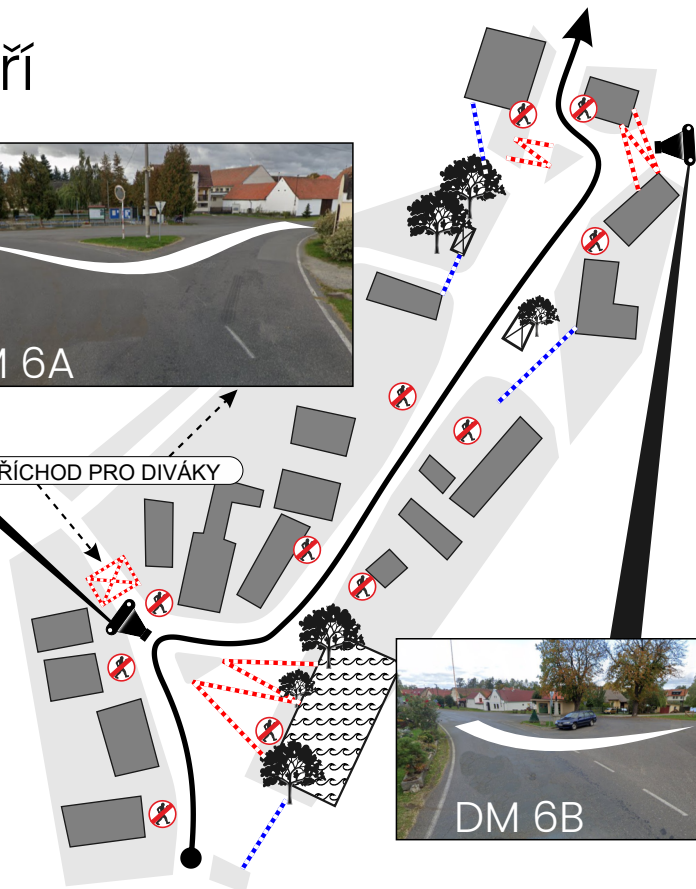

Záboří

PŘÍCHOD PRO DIVÁKY

**Popis diváckého místa**

Průjezd dvěma přírodními retardéry v obci.

Pokyny pro diváky: přístup diváků po komunikaci od města Blatné, parkování v obci Záboří. Příchod diváků regulován po místních komunikacích.