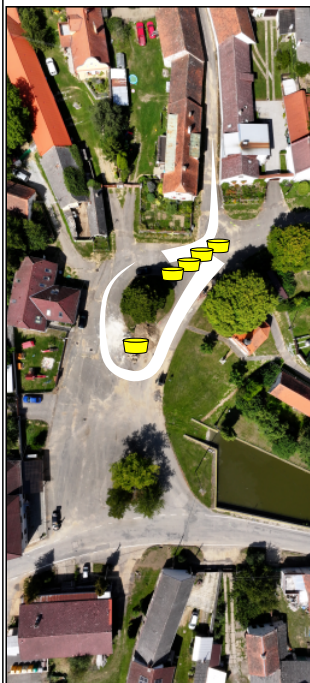

Mečichov

**Popis diváckého místa**

Atraktivní průjezd návsi s ostrým odbočením na volném prostranství. Divácké místo je připravené pro velký počet diváků.

Pokyny pro diváky: přístup diváků od obce Horažďovice, parkování na příjezdové komunikaci.