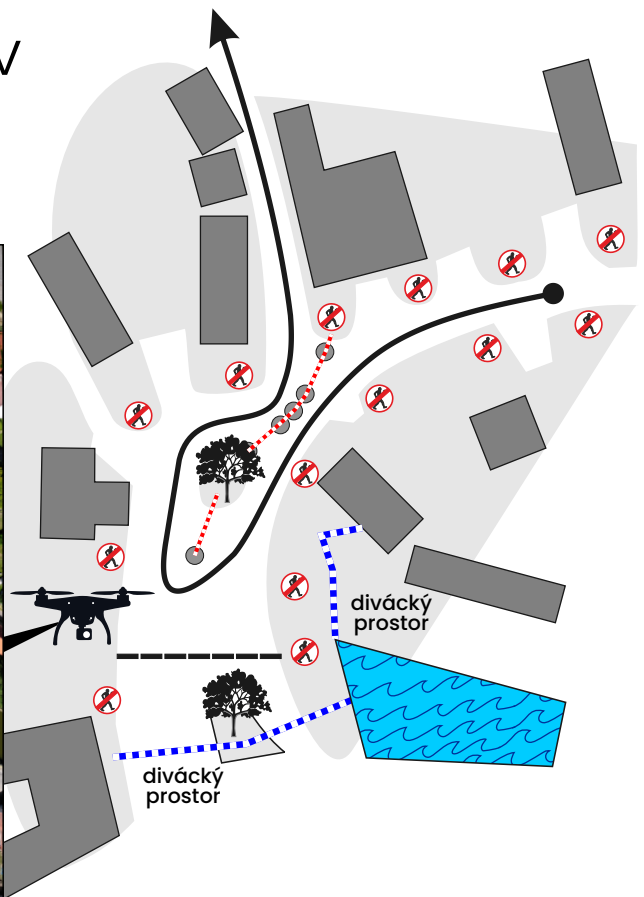

Mečichov

**Popis diváckého místa**

Atraktivní průjezd návsi s ostrým odbočením na volném prostranství. Divácké místo je připravené pro velký počet diváků.

Pokyny pro diváky: přístup diváků od obce Horažďovice, parkování na příjezdové komunikaci.