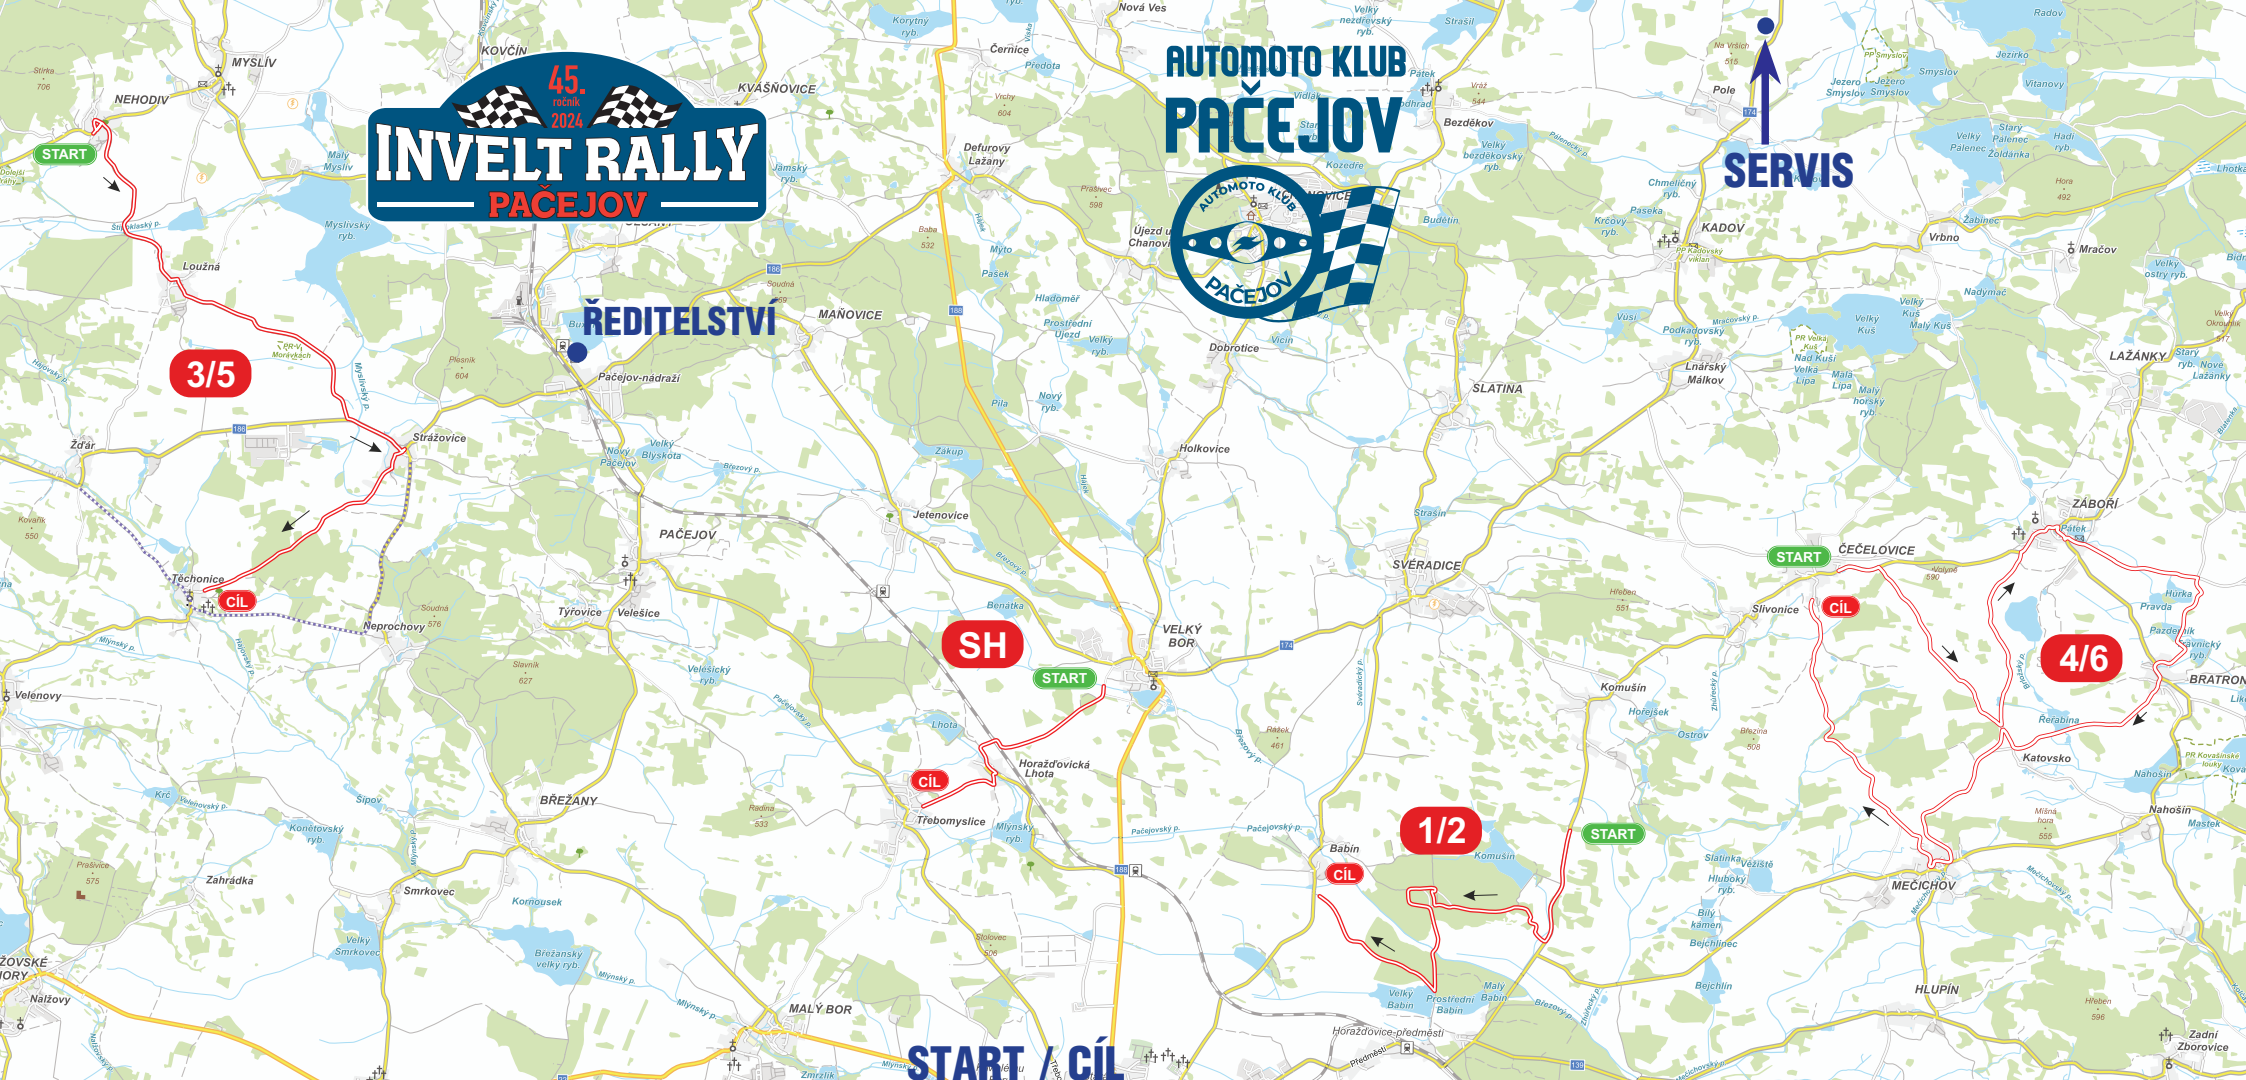

45. ročník 2024

# CELKOVÁ MAPA

**sobota 21.9.**

<b>START</b>	<b>Horáždovice náměstí</b>	<b>8:30</b>	
<b>RZ 1/2</b>	<b>Komušín - Horáždovice</b>	<b>10:00</b>	<b>10:23</b>
<b>RZ 3/5</b>	<b>Nehodív - Strážovice</b>	<b>15:00</b>	<b>18:05</b>
<b>RZ 4/6</b>	<b>Čečelovice – Čečelovice</b>	<b>15:45</b>	<b>18:50</b>

# CELKOVÁ MAPA

**neděle 22.9.**

<b>RZ 7/10</b>	<b>Cehnice - Milejovice</b>	<b>8:40</b>	<b>13:05</b>
<b>RZ 8/11</b>	<b>Pracejovice - Drachkov</b>	<b>9:25</b>	<b>13:50</b>
<b>RZ 9/12</b>	<b>Chrástovice – Zad. Zborovice</b>	<b>10:10</b>	<b>14:35</b>
<b>CÍL</b>	<b>Mírové náměstí Horažďovice</b>	<b>15:10</b>	