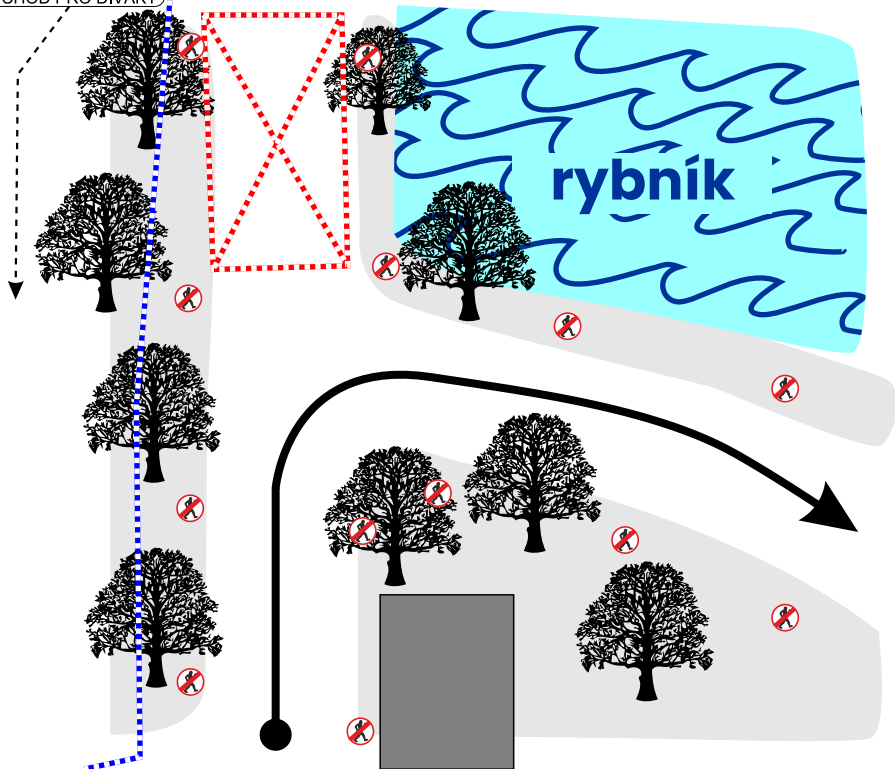

PŘÍCHOD PRO DIVÁKY

Popis diváckého místa

DM 3: Nová modifikace rychlostní zkoušky, která přiláká na rychlé ostré pravé odbočení na štěrk. Stání bude možné pouze po levé straně ve směru jízdy za stromy.

Pokyny pro diváky: přístup bude možný od obce Horažďovice Předměstí.