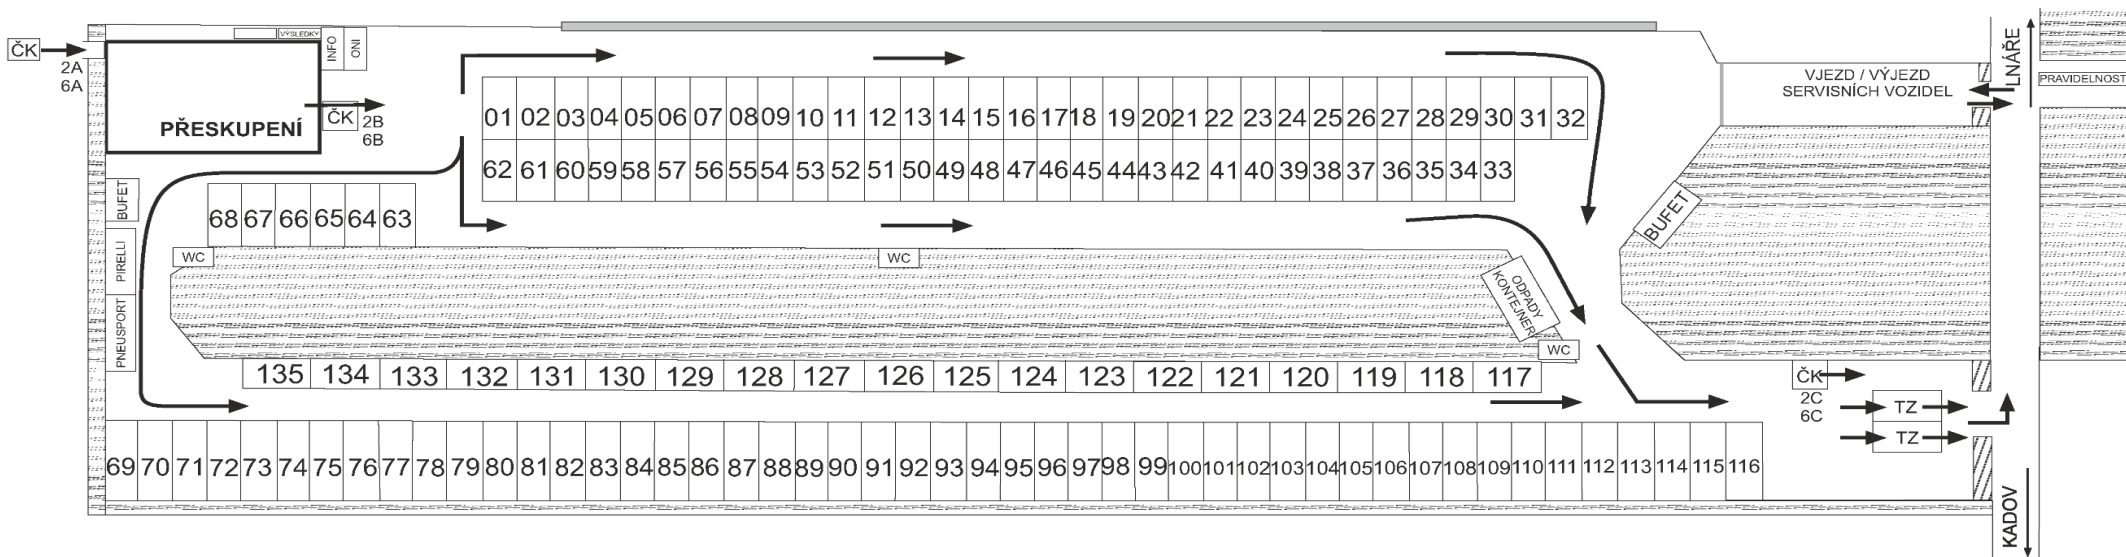

XXXX. INVELT Rally Pačejov

Nákres servisního parkoviště - rozmístění posádek (otevření servisního parkoviště v pátek 26.7.2019 od 14.00 hod.)

SČ	Pozice
1	117
2	115
2	116
3	32
4	33
5	70
5	71
6	120
7	124
8	95
9	113
9	114
10	109
11	34
12	3
14	129
15	91
16	108

SČ	Pozice
17	12
18	135
19	122
20	127
21	88
22	44
23	24
24	103
25	104
26	37
27	92
28	128
29	93
30	25
31	130
32	125
33	121
34	84

SČ	Pozice
35	100
36	81
37	26
38	11
39	131
40	132
41	1
42	98
43	48
44	97
45	87
46	86
47	80
48	105
49	106
50	35
51	28
52	29

SČ	Pozice
53	30
54	31
55	38
56	27
57	39
58	36
59	45
60	77
61	94
62	20
63	43
64	42
65	63
66	72
67	19
68	75
69	76
70	62

SČ	Pozice
71	10
72	51
73	60
74	13
75	134
76	50
77	112
78	61
79	14
80	78
81	2
82	99
83	90
84	83
85	49
86	82
87	79
88	15

SČ	Pozice
89	54
90	96
91	74
92	126
93	47
94	46
95	107
96	73
97	16
101	PRAV.
102	PRAV.
103	PRAV.
104	PRAV.
105	PRAV.
106	PRAV.
107	PRAV.
108	PRAV.
109	PRAV.

SČ	Pozice
110	PRAV.
111	PRAV.
112	PRAV.
113	PRAV.
114	PRAV.
115	PRAV.
116	PRAV.
117	PRAV.
118	PRAV.
119	PRAV.
201	89
202	52
203	102
204	133
205	59
206	9
207	58
209	6